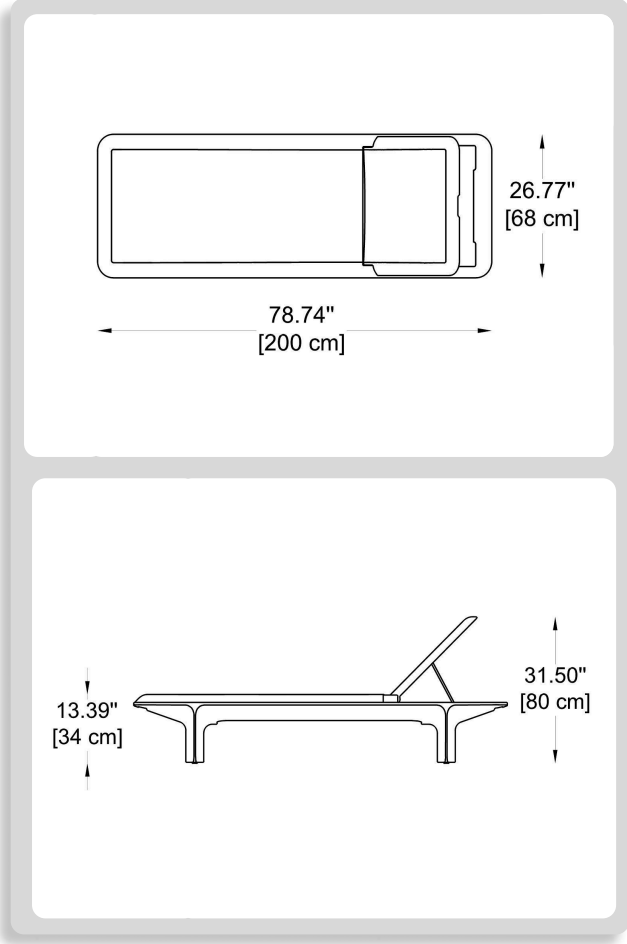

991 South Gull Lake Dr  
Richland, MI 49083  
USA

FIXTURE TYPE: \_\_\_\_\_

PROJECT NAME: \_\_\_\_\_

NOTES:

**HOW TO ORDER:**

**CODE:**

**Example:**  
**CODE: BB-PON200-SD-MW-WH-PON202**

**BB-PON200-SD-MW-PON201-WH**

**1 DIMENSIONS:**

L: 26.77" (68cm) x H: 13.39" (34 cm) x W: 78.74" (200 cm)

**2 FINISH OPTIONS:**

STANDARD COLOURS:

<b>-MW</b> Milky White	<input type="checkbox"/>	<b>-PB</b> Powder Blue	<input type="checkbox"/>
<b>-JB</b> Jet Black	<input type="checkbox"/>	<b>-MG</b> Malva Green	<input type="checkbox"/>
<b>-EG</b> Elephant Grey	<input type="checkbox"/>	<b>-LG</b> Lime Green	<input type="checkbox"/>
<b>-CB</b> Chocolate Brown	<input type="checkbox"/>	<b>-SY</b> Saffron Yellow	<input type="checkbox"/>
<b>-AG</b> Argil Grey	<input type="checkbox"/>	<b>-PO</b> Pumpkin Orange	<input type="checkbox"/>
<b>-DG</b> Dove Grey	<input type="checkbox"/>	<b>-FR</b> Flame Red	<input type="checkbox"/>
		<b>-SF</b> Sweet Fuchsia	<input type="checkbox"/>