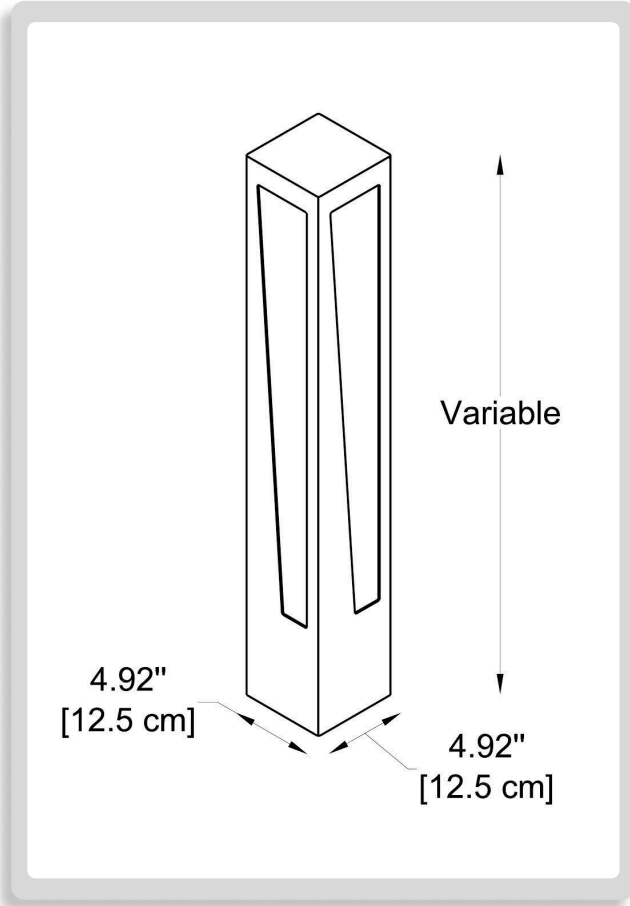

991 South Gull Lake Dr

Richland, MI 49083

USA

FIXTURE TYPE: \_\_\_\_\_

PROJECT NAME: \_\_\_\_\_

**HOW TO ORDER:**

**CODE:**

<b>Example:</b> CODE: BB-FRTP-BL-H1-SS-35K-WH-DIM	BB-FRTP-BL-H1-SS-35K-WH-DIM
--	-----------------------------

<b>1</b> BODY HEIGHT:	<input type="text"/>
-----------------------	----------------------

- H1 H: 20.8" (53 cm)
- H2 H: 31.5" (80 cm)
- H3 H: 39.4" (100 cm)

<b>2</b> BODY LENGTH & WIDTH:	
-------------------------------	--

L/W: 4.92" (12.5 cm)

<b>3</b> BODY MATERIAL:	<input type="text"/>
-------------------------	----------------------

- SS Stainless Steel
- AL Aluminum

<b>4</b> LIGHT SOURCE:	<input type="text"/>
------------------------	----------------------