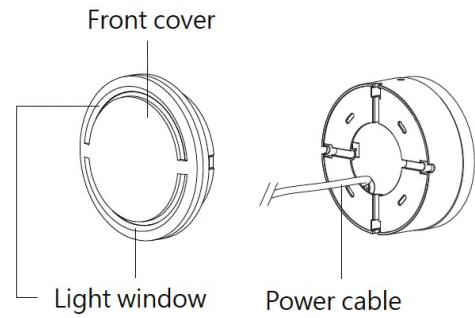

# APOSTAE

Data Sheet:

Input Voltage (V): 110-277  
IK 07/ IK 08

Concealed Wiring Installation

Step 1

Step 2

Step 3