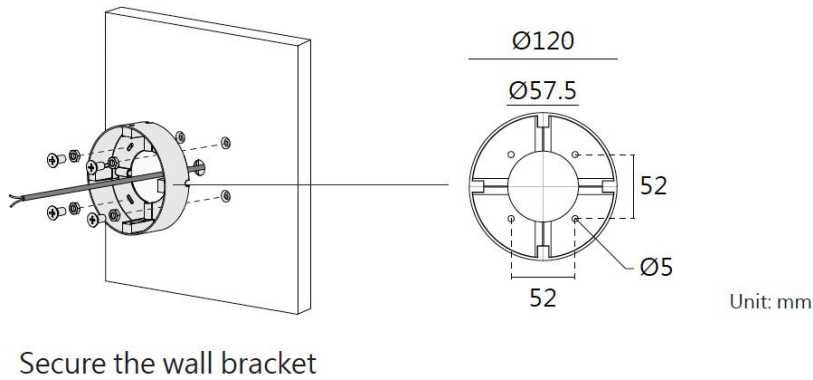

# APOSTAE

Data Sheet:

Input Voltage (V): 110-277  
IK 07/ IK 08

Concealed Wiring Installation

Step 1

Step 2

Step 3