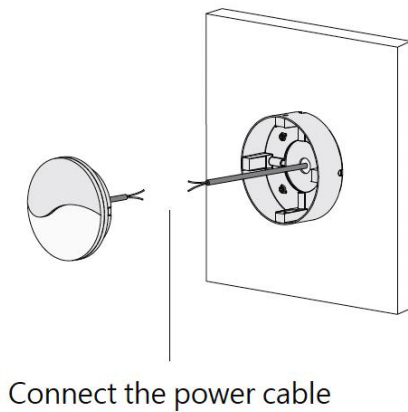

# APOSTAE

Data Sheet:

Input Voltage (V): 110-277  
IK 07/ IK 08

Concealed Wiring Installation

Step 1

Step 2

Step 3