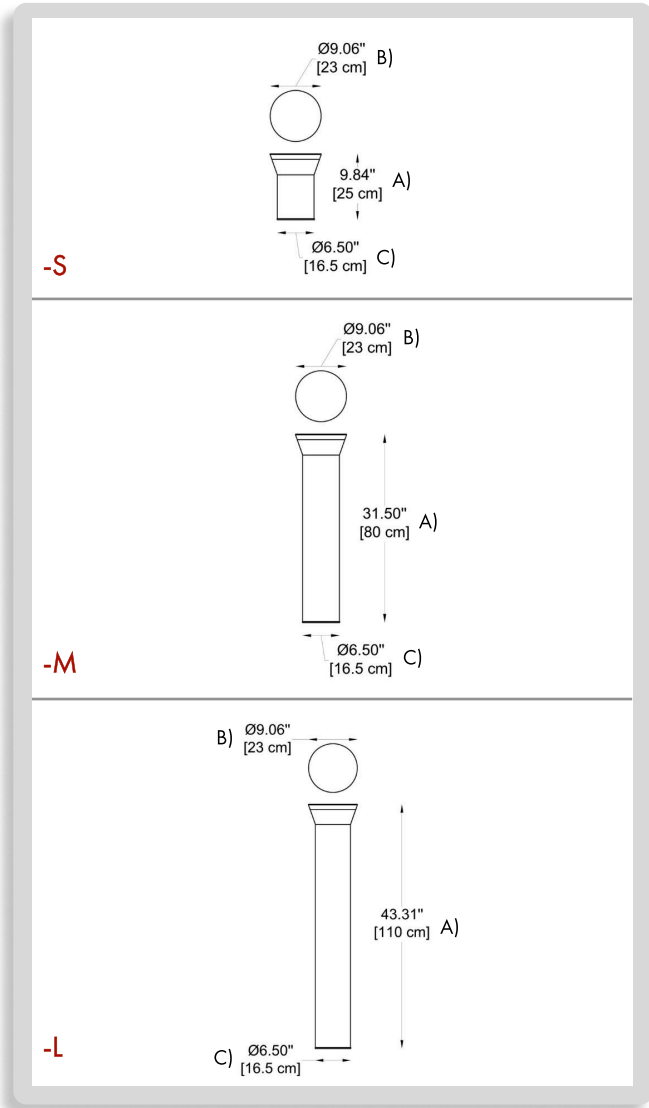

1 MODELS:	
------------------	--

-S

A) Height - H: 9.84" (25 cm)
 B) Diameter 1 - Ø: 9.06" (23 cm)
 C) Diameter 2 - Ø: 6.5" (16.5 cm)

-M

A) Height - H: 31.5" (80 cm)
 B) Diameter 1 - Ø: 9.06" (23 cm)
 C) Diameter 2 - Ø: 6.5" (16.5 cm)

-L

A) Height - H: 43.31" (110 cm)
 B) Diameter 1 - Ø: 9.06" (23 cm)
 C) Diameter 2 - Ø: 6.5" (16.5 cm)

2 LIGHT SOURCE:	
------------------------	--

-L1

LED / 21W / CRI 90 / 3000K / 3003 lm / 360°

-L2

LED / 21W / CRI 90 / 4000K / 3155 lm / 360°

-L3

LED / 30W / CRI 90 / 3000K / 4204 lm / 360°

-L4

LED / 30W / CRI 90 / 4000K / 4416 lm / 360°

-L5

LED / 15W / CRI 90 / 3000K / 2012 lm / 180°

-L6

LED / 15W / CRI 90 / 4000K / 2208 lm / 180°