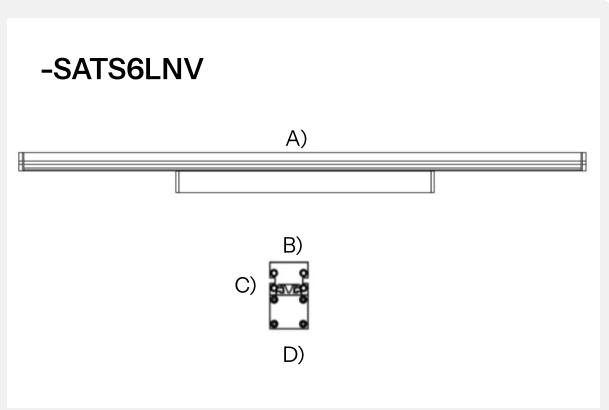

**-SATS6LNV**

- A) Length - L: 23.62" (60 cm)
- B) Width - W: 1.30" (3.3 cm)
- C) Height- H: 2.46" (6.25 cm)
- D) Base Width- BW: 1.38" (3.5 cm)

**LIGHT SOURCE:**

LED | 24W

**-SATS9LNV**

- A) Length - L: 35.43" (90 cm)
- B) Width - W: 1.30" (3.3 cm)
- C) Height- H: 2.46" (6.25 cm)
- D) Base Width- BW: 1.38" (3.5 cm)