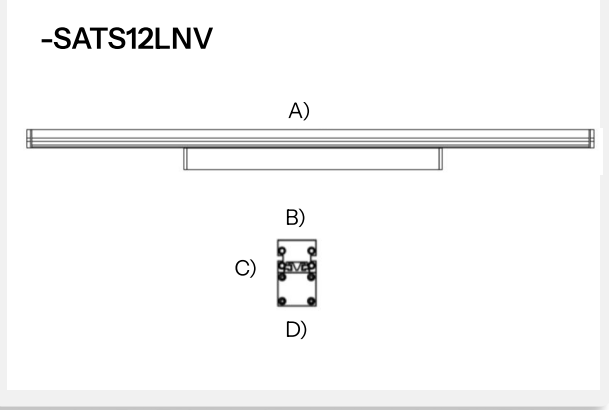

**-SATS6LNV**

- A) Length - L: 23.62" (60 cm)
- B) Width - W: 1.30" (3.3 cm)
- C) Height- H: 2.46" (6.25 cm)
- D) Base Width- BW: 1.38" (3.5 cm)

**LIGHT SOURCE:**

LED | 24W

**-SATS9LNV**

- A) Length - L: 35.43" (90 cm)
- B) Width - W: 1.30" (3.3 cm)
- C) Height- H: 2.46" (6.25 cm)
- D) Base Width- BW: 1.38" (3.5 cm)