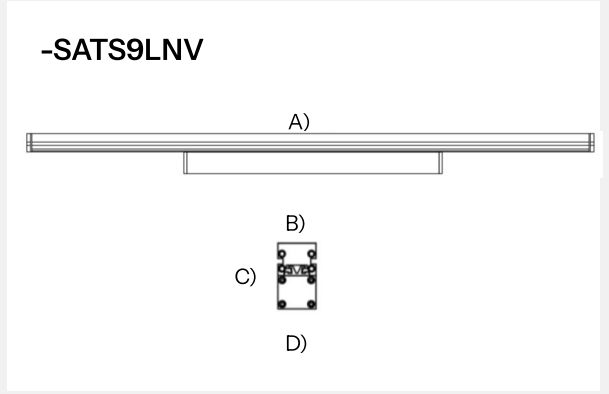

**-SATS6LNV**

- A) Length - L: 23.62" (60 cm)
- B) Width - W: 1.30" (3.3 cm)
- C) Height- H: 2.46" (6.25 cm)
- D) Base Width- BW: 1.38" (3.5 cm)

**LIGHT SOURCE:**

LED | 24W

**-SATS9LNV**

- A) Length - L: 35.43" (90 cm)
- B) Width - W: 1.30" (3.3 cm)
- C) Height- H: 2.46" (6.25 cm)
- D) Base Width- BW: 1.38" (3.5 cm)