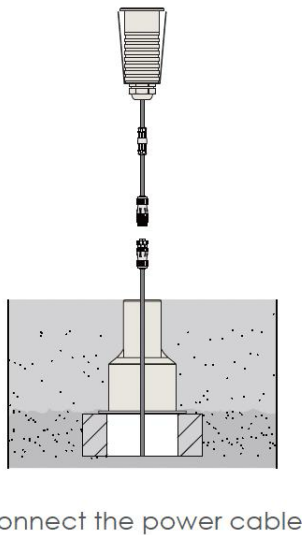

RONI

Data Sheet:

Input Voltage (V): 110-277
 IK 06

Installation steps

Step 1

Step 2

Step 3

Step 4