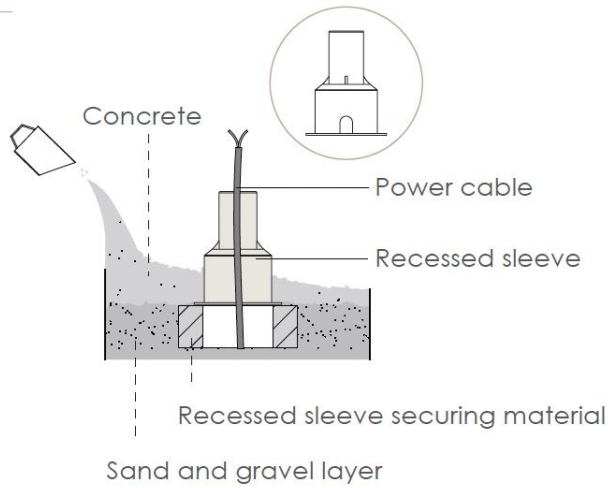

RONI

Data Sheet:

Input Voltage (V): 110-277
 IK 06

Installation steps

Step 1

Step 2

Step 3

Step 4