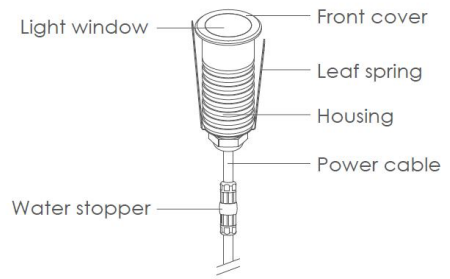

RONI

Data Sheet:

Input Voltage (V): 110-277
 IK 06

Installation steps

Step 1

Step 2

Step 3

Step 4