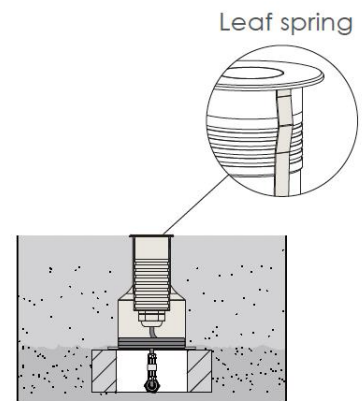

RONI

Data Sheet:

Input Voltage (V): 110-277
 IK 06

Installation steps

Step 1

Step 2

Step 3

Step 4