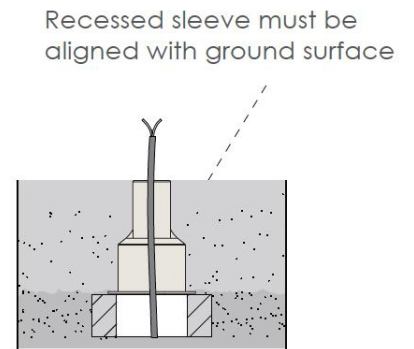

RONI

Data Sheet:

Input Voltage (V): 110-277
 IK 06

Installation steps

Step 1

Step 2

Step 3

Step 4