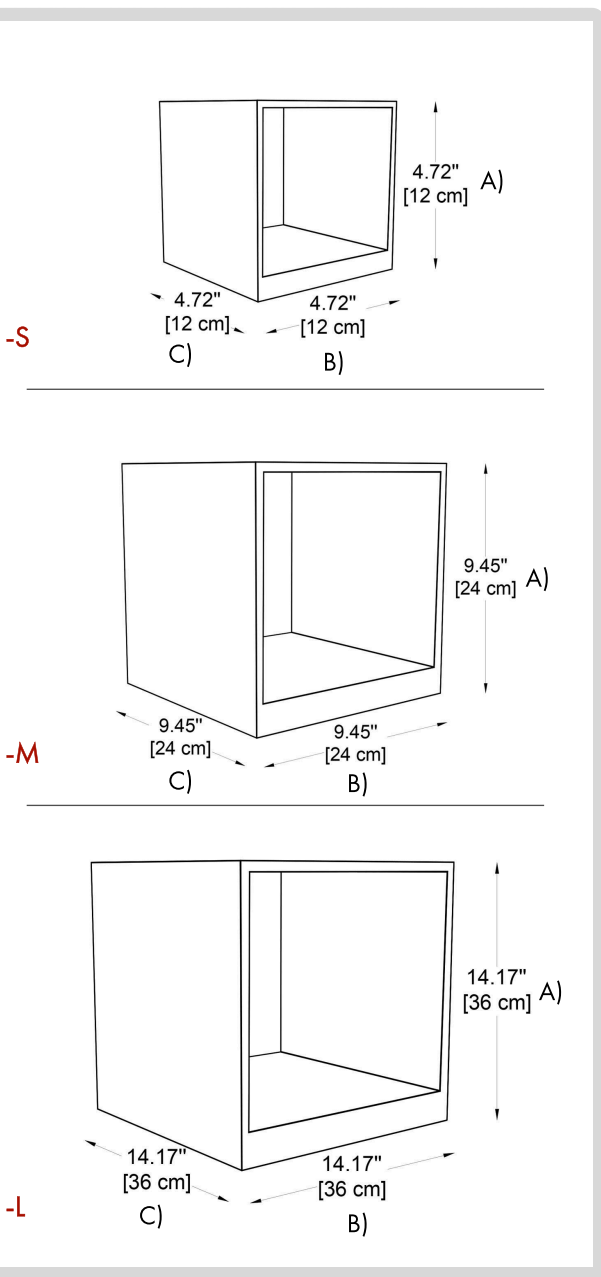

991 South Gull Lake Dr
Richland, MI 49083
USA

FIXTURE TYPE: _____

PROJECT NAME: _____

NOTES:

HOW TO ORDER:

CODE:

Example:
CODE: BB-QDR-GLC-S-27K-DIM-LG

BB-QDR-GLC-
S-27K-DIM-LG

1 DIMENSIONS:

-S
A) Height - H: 4.72" (12 cm)
B) Length - L: 4.72" (12 cm)
C) Width - W: 4.72" (12 cm)

-M
A) Height - H: 9.45" (24 cm)
B) Length - L: 9.45" (24 cm)
C) Width - W: 9.45" (24 cm)

-L
A) Height - H: 14.17" (36 cm)
B) Length - L: 14.17" (36 cm)
C) Width - W: 14.17" (36 cm)