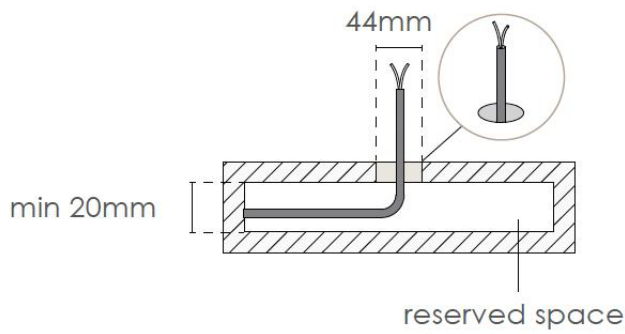

SOCAR

Data Sheet:
Input Voltage (V): 110-277
IK 08

Installation steps

Step 1

Step 2

Step 3

P.2

sales@gordonbullard.com
www.bullardbollards.com
1 877-964-4646