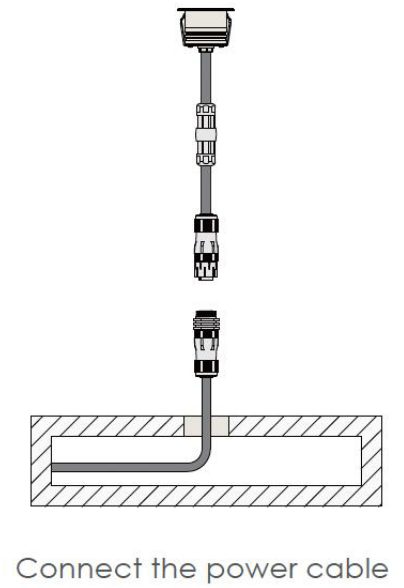

SOCAR

Data Sheet:
Input Voltage (V): 110-277
IK 08

Installation steps

Step 1

Step 2

Step 3

P.2

sales@gordonbullard.com
www.bullardbollards.com
1 877-964-4646