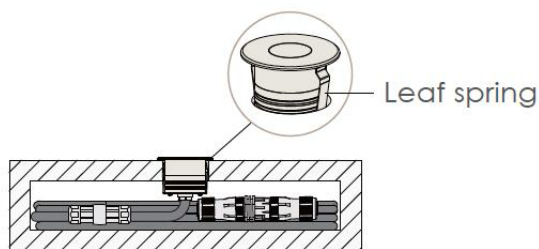

SOCAR

Data Sheet:
Input Voltage (V): 110-277
IK 08

Installation steps

Step 1

Step 2

Step 3

P.2

sales@gordonbullard.com
www.bullardbollards.com
1 877-964-4646