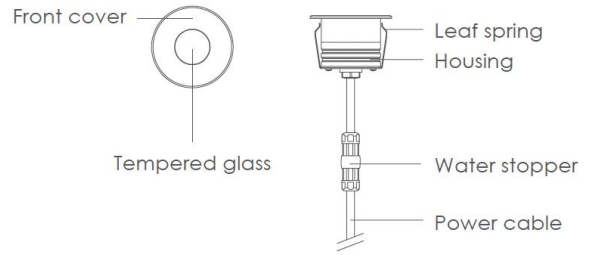

SOCAR

Data Sheet:
Input Voltage (V): 110-277
IK 08

Installation steps

Step 1

Step 2

Step 3

P.2

sales@gordonbullard.com
www.bullardbollards.com
1 877-964-4646