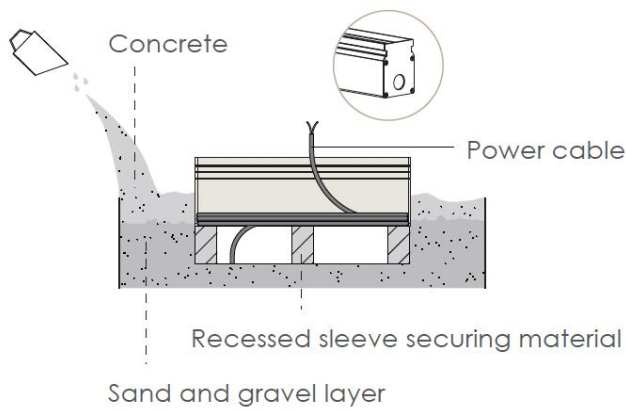

NOIRE MAX

Data Sheet:

Input Voltage (V): 110-277
 IK 08

Installation steps

Step 1

Step 2

Step 3

Connect the power cable