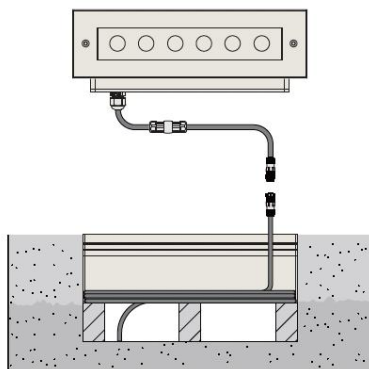

NOIRE MAX

Data Sheet:

Input Voltage (V): 110-277
 IK 08

Installation steps

Step 1

Step 2

Step 3

Connect the power cable