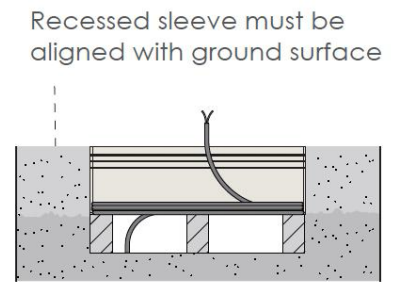

NOIRE MAX

Data Sheet:

Input Voltage (V): 110-277
 IK 08

Installation steps

Step 1

Step 2

Step 3

Connect the power cable