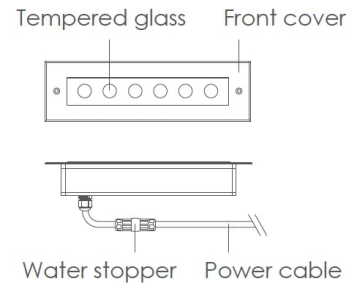

NOIRE MAX

Data Sheet:

Input Voltage (V): 110-277
 IK 08

Installation steps

Step 1

Step 2

Step 3

Connect the power cable