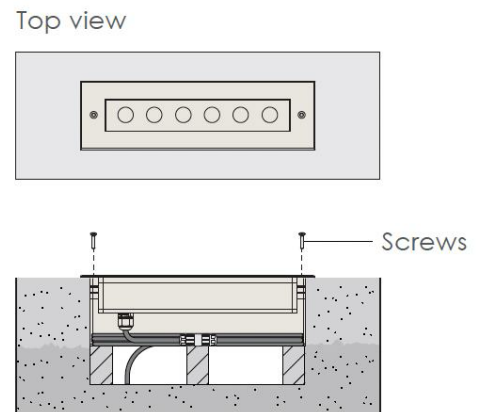

Step 4

P.2

sales@gordonbullard.com
www.bullardbollards.com
1 877-964-4646

991 South Gull Lake Dr.
Richland, MI 49083
USA