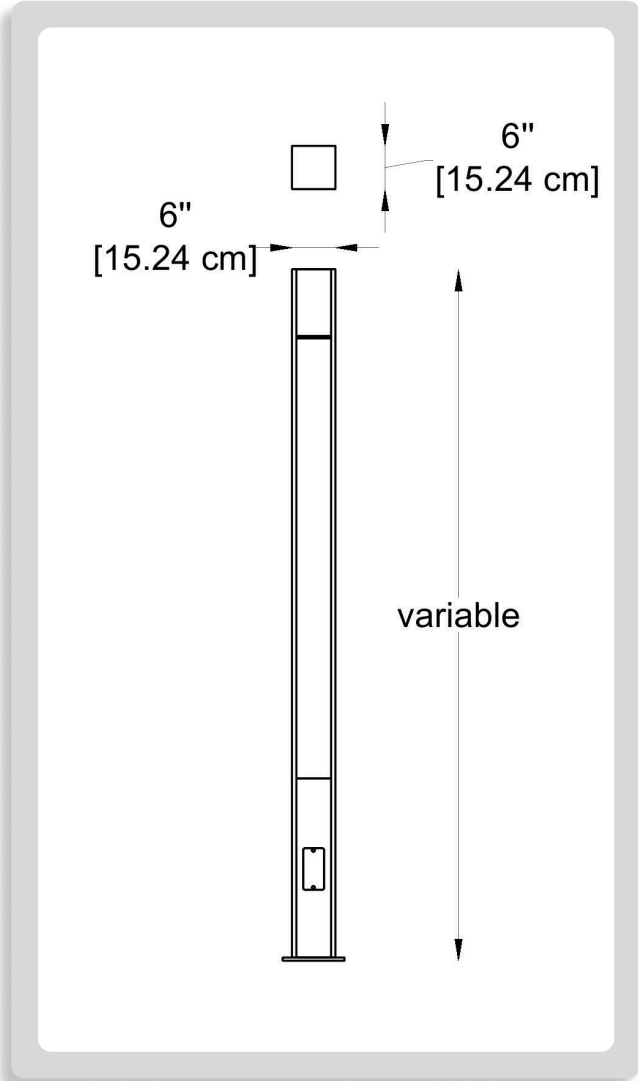

**FIXTURE TYPE:**

Bollard

**VOLTAGE:**

110-277V

**MATERIAL:**

Stainless Steel / Aluminum

**IP RATING:**

IP65

PROJECT NAME: \_\_\_\_\_

**HOW TO ORDER:**

**CODE:**

**Example:**

**CODE:** BB-TNG-FRS-BL-BH1-BW1-SH1-AL-K30-GR-DAL-LSB2-ITS

BB-TNG-FRS-BL-BH1-BW1-SH1-AL-K30-GR-DAL-LSB2-ITS

**1** BODY HEIGHT:

- BH1 H: 24" (61 cm)
- BH2 H: 36" (91 cm)
- BH3 H: 48" (122 cm)
- BH4 H: 56" (142 cm)
- BH5 H: 96" (244 cm)
- BH6 H: 120" (305 cm)
- BH7 H: 168" (427 cm)
- BH9 H: 192" (488 cm)
- BHC CUS\*

**2** BODY WIDTH:

- BW1 W: 6" (15 cm)
- BW2 W: 8" (20 cm)
- BW3 W: 10" (25 cm)
- BW4 W: 12" (30 cm)
- BWC CUS\*

**3** BASE HEIGHT:

- SH1 H: 4" (10 cm)
- SH2 H: 6" (15 cm)
- SH3 H: 8" (20 cm)
- SH4 H: 12" (30 cm)
- SH5 H: 16" (41 cm)
- SH6 H: 18" (46 cm)
- SH7 H: 24" (61 cm)
- SHC CUS\*