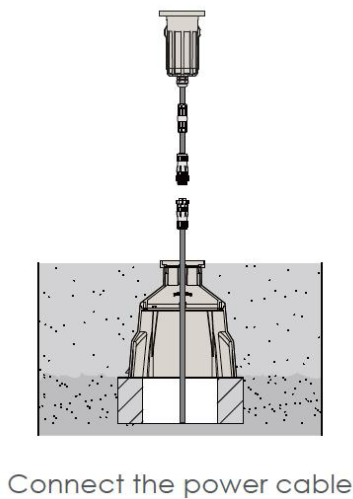

LITUP

Data Sheet:

Input Voltage (V): 110-277
 IK 06

Installation steps

Step 1

Step 2

Step 3

Step 4