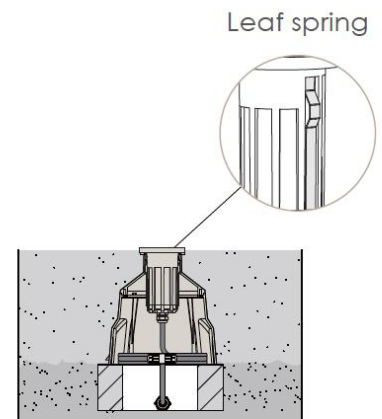

LITUP

Data Sheet:

Input Voltage (V): 110-277
 IK 06

Installation steps

Step 1

Step 2

Step 3

Step 4