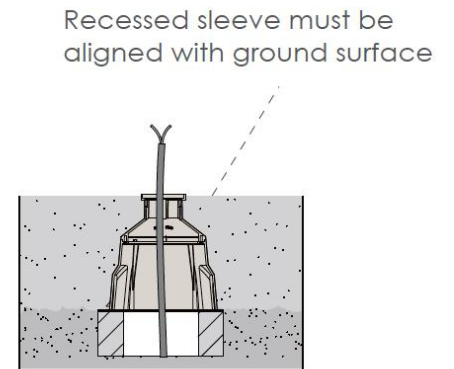

LITUP

Data Sheet:

Input Voltage (V): 110-277
 IK 06

Installation steps

Step 1

Step 2

Step 3

Step 4