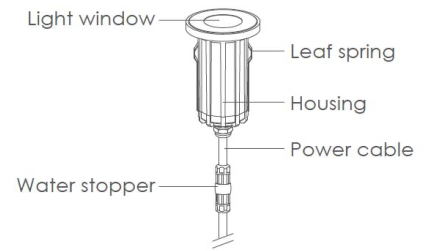

LITUP

Data Sheet:

Input Voltage (V): 110-277
 IK 06

Installation steps

Step 1

Step 2

Step 3

Step 4