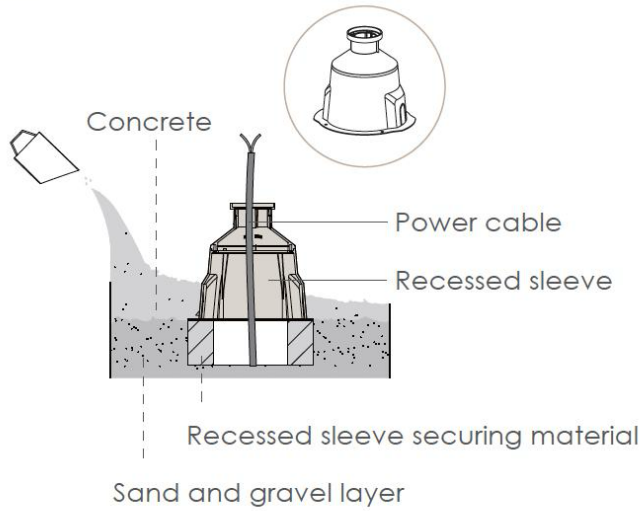

LITUP

Data Sheet:

Input Voltage (V): 110-277
 IK 06

Installation steps

Step 1

Step 2

Step 3

Step 4