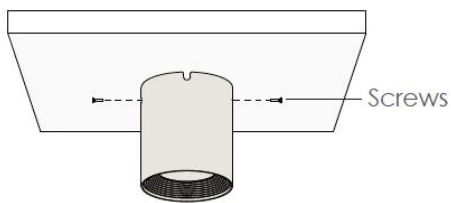

KAUS

Data Sheet:

Input Voltage (V): 110-277

IK 06

Concealed Wiring Installation

Step 1

Step 2

Step 3