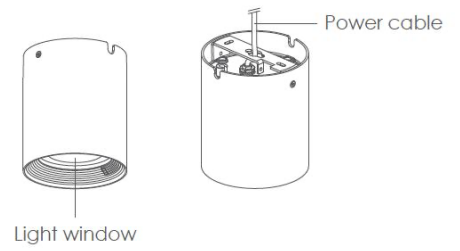

KAUS

Data Sheet:

Input Voltage (V): 110-277

IK 06

Concealed Wiring Installation

Step 1

Step 2

Step 3