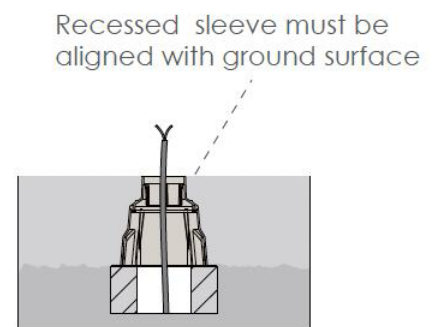

PLUX

Data Sheet:

Input Voltage (V): 110-277
IK 08 / 09

Installation steps

Step 1

Step 2

Step 3

Step 4