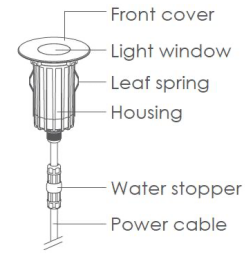

PLUX

Data Sheet:

Input Voltage (V): 110-277
IK 08 / 09

Installation steps

Step 1

Step 2

Step 3

Step 4