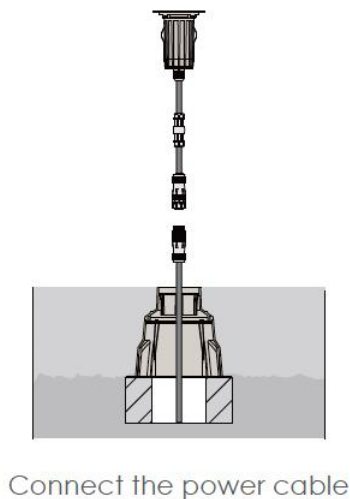

PLUX

Data Sheet:

Input Voltage (V): 110-277
IK 08 / 09

Installation steps

Step 1

Step 2

Step 3

Step 4