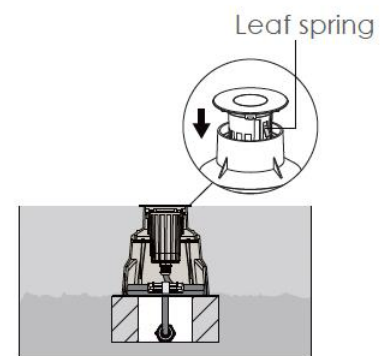

PLUX

Data Sheet:

Input Voltage (V): 110-277
IK 08 / 09

Installation steps

Step 1

Step 2

Step 3

Step 4