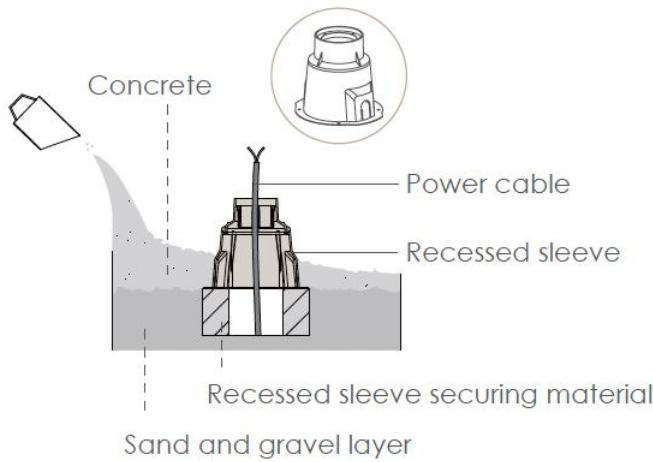

PLUX

Data Sheet:

Input Voltage (V): 110-277
IK 08 / 09

Installation steps

Step 1

Step 2

Step 3

Step 4