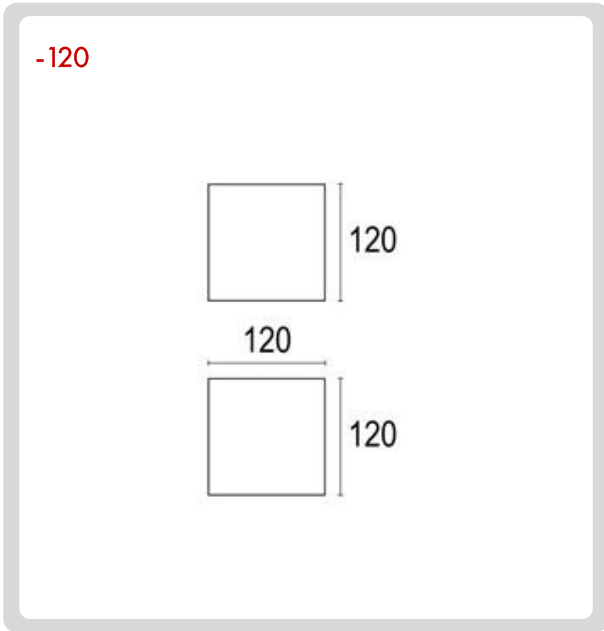

**HOW TO ORDER:**

**CODE:**

**Example:**  
CODE: BB-705.00MONCL-GH-120-B17-1-  
NON-AG

BB-705.00MONCL-  
L-GH-120-B17-1-  
NON-AG

**1 MODELS:**

**-120  
DIMENSIONS:**

- A) Length - L: 4.72" (12 cm)
- B) Width - W: 4.72" (12 cm)
- C) Height - H: 4.72" (12 cm)

**CODE:**

**Example:**  
CODE: BB-705.00MONCL-GH-120-B17-1-  
NON-AG

BB-705.00MONCL-  
L-GH-120-B17-1-  
NON-AG

**1 MODELS:**

**-188**

**DIMENSIONS:**

- A) Length - L: 7.40" (18.8 cm)
- B) Width - W: 7.40" (18.8 cm)
- C) Height - H: 4.72" (12 cm)