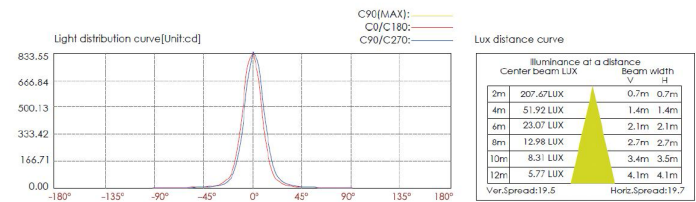

7 PHOTOMETRIC INFO:

sales@gordonbullard.com
www.bullardbollards.com
1-877-964-4646

991 South Gull Lake Dr
Richland, MI 49083
USA