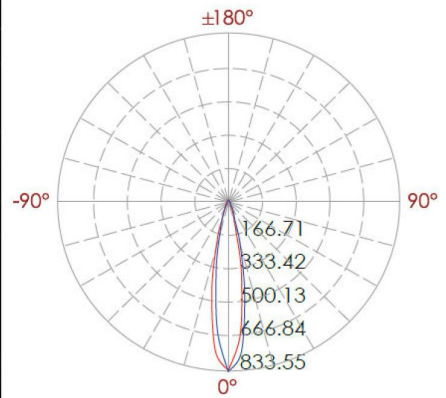

7 PHOTOMETRIC INFO:

sales@gordonbullard.com
www.bullardbollards.com
1-877-964-4646

991 South Gull Lake Dr
Richland, MI 49083
USA