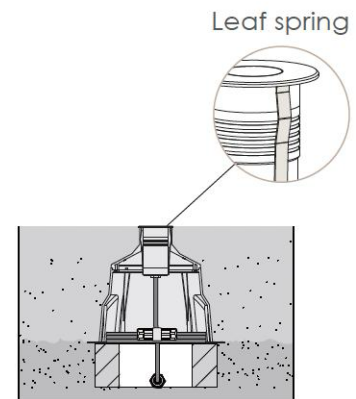

Step 4

P.2

sales@gordonbullard.com
www.bullardbollards.com
1 877-964-4646

991 South Gull Lake Dr.
Richland, MI 49083
USA