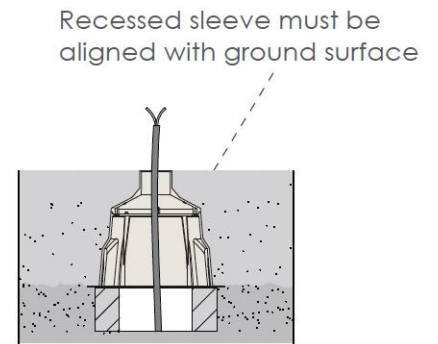

VEGA

Data Sheet:

Input Voltage (V): 110-277
 IK 07 / 08

Installation steps

Step 1

Step 2

Step 3

Connect the power cable