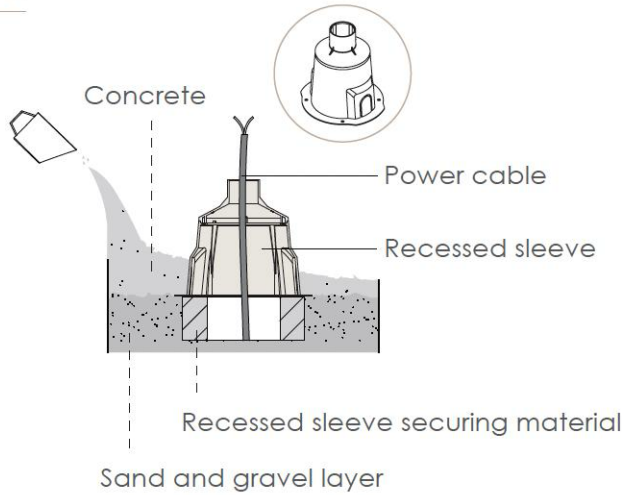

VEGA

Data Sheet:

Input Voltage (V): 110-277
 IK 07 / 08

Installation steps

Step 1

Step 2

Step 3

Connect the power cable