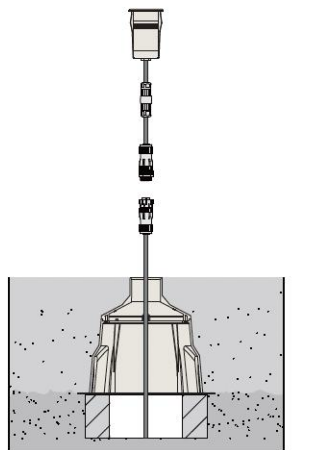

VEGA

Data Sheet:

Input Voltage (V): 110-277
 IK 07 / 08

Installation steps

Step 1

Step 2

Step 3

Connect the power cable