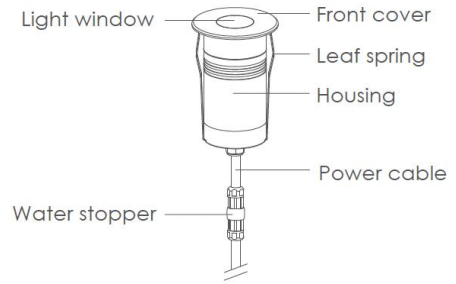

VEGA

Data Sheet:

Input Voltage (V): 110-277
 IK 07 / 08

Installation steps

Step 1

Step 2

Step 3

Connect the power cable