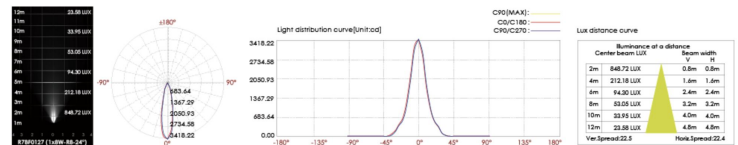

sales@gordonbullard.com
www.bullardbollards.com
1-877-964-4646

991 South Gull Lake Dr
Richland, MI 49083
USA