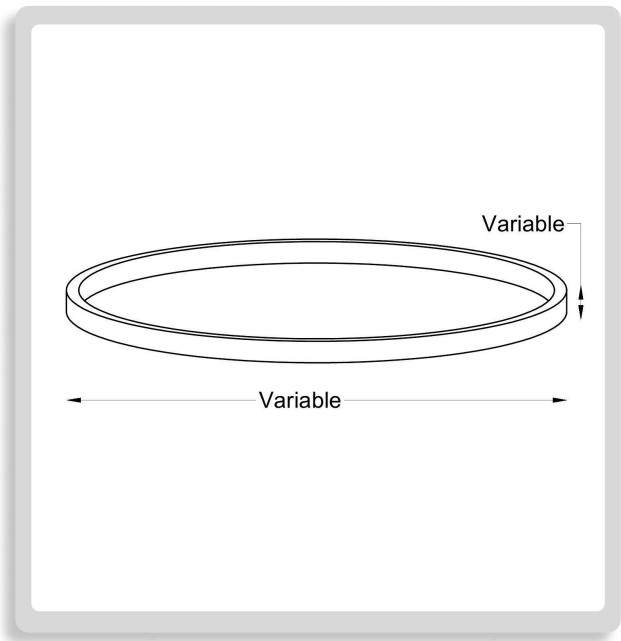

FIXTURE TYPE: _____

PROJECT NAME: _____

HOW TO ORDER: CODE:

Example:
CODE: BB-P7704-GL-D1-H1-CR8-K27-DIM-WH-SS

BB-P7704-GL-D1-H1-
CR8-K27-DIM-WH-SS

1 CIRCLE DIAMETER:

- -D1 Ø: 24" (61 cm)
- -D2 Ø: 36" (91.4 cm)
- -D3 Ø: 42" (106.7 cm)
- -D4 Ø: 48" (122 cm)
- -D5 Ø: 56" (142.2 cm)
- -D6 Ø: 60" (152.4 cm)
- -D7 Ø: 72" (182.9 cm)
- -D8 Ø: 78" (198.1 cm)
- -D9 Ø: 84" (213.3 cm)
- -D10 Ø: 96" (243.8 cm)
- -D11 Ø: 120" (304.8 cm)
- -CUS* Custom on request*

2 CIRCLE HEIGHT:

- -H1 H: 1.5" (3.8 cm)
- -H2 H: 2" (5.1 cm)
- -H3 H: 2.5" (6.35 cm)
- -H4 H: 3" (7.6 cm)
- -H5 H: 3.5" (8.9 cm)
- -H6 H: 4" (10.1 cm)
- -H7 H: 5" (12.7 cm)
- -H8 H: 6" (15.2 cm)
- -CUS* Custom on request*

3 LED CRI:

- -CR8 CRI 80
- -CR9 CRI 90

4 SPECIFY CCT:

- -K27 2700K
- -K30 3000K
- -K35 3500K
- -K40 4000K
- -RGB RGB
- -RGBW RGBW

THINK BOLLARD - THINK BULLARD

sales@gordonbullard.com
www.bullardbollards.com
1-877-964-4646

991 South Gull Lake Dr
Richland, MI 49083
USA