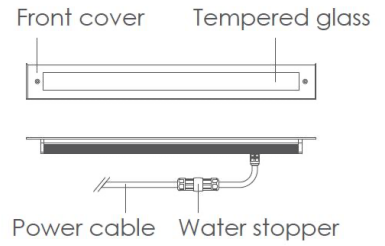

LUMINA

Data Sheet:

Input Voltage (V): 110-277
IK 07

Installation steps

Step 1

Step 2

Step 3

Connect the power cable

Step 4