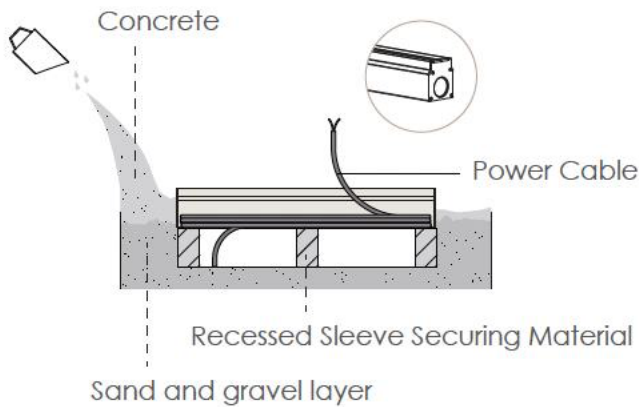

LUMINA

Data Sheet:

Input Voltage (V): 110-277
IK 07

Installation steps

Step 1

Step 2

Step 3

Connect the power cable