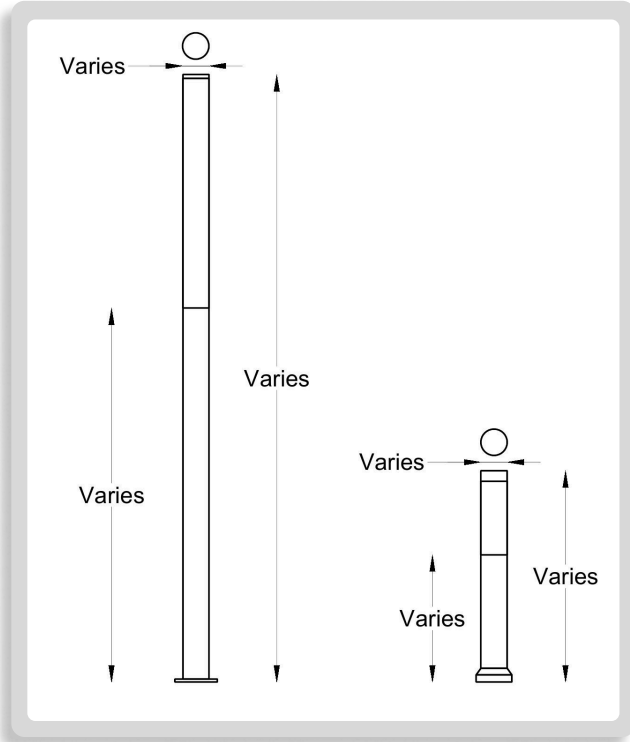

**HOW TO ORDER:**

**CODE:**

Example:  
CODE: BB-T202-BL-BH1-LS1-D1-SS-FAL-K27-WH-DIM-LSB6

BB-T202-BL-BH1-LS1-D1-SS-FAL-K27-WH-DIM-LSB6

**1 BODY HEIGHT:**

- BH1** H: 24" (61 cm)
- BH2** H: 36" (91.44 cm)
- BH3** H: 48" (121.92 cm)
- BH4** H: 56" (142.24 cm)
- BH5** H: 96" (243.84 cm)
- BH6** H: 120" (304.8 cm)
- BH7** H: 168" (426.72 cm)
- BH8** H: 192" (487.68 cm)
- BHC** CUS\*

**2 LENS SIZE:**

- LS1** H: 4" (10.16 cm)
- LS2** H: 6" (15.24 cm)
- LS3** H: 8" (20.32 cm)
- LS4** H: 12" (30.48 cm)
- LS5** H: 16" (40.64 cm)
- LS6** H: 18" (45.72 cm)
- LS7** H: 24" (61 cm)
- LS8** H: 48" (121.92 cm)
- LSC** CUS\*

**3 DIAMETER:**

- D1** Ø: 6" (15 cm)
- D2** Ø: 8" (20 cm)
- D3** Ø: 10" (25 cm)
- D4** Ø: 12" (30 cm)
- DC** CUS\*

**4 BODY MATERIAL:**

- SS** Stainless Steel
- AL** Aluminum

**5 LENS MATERIAL:**

- FAL** Frosted acrylic lens
- CL** Clear lens