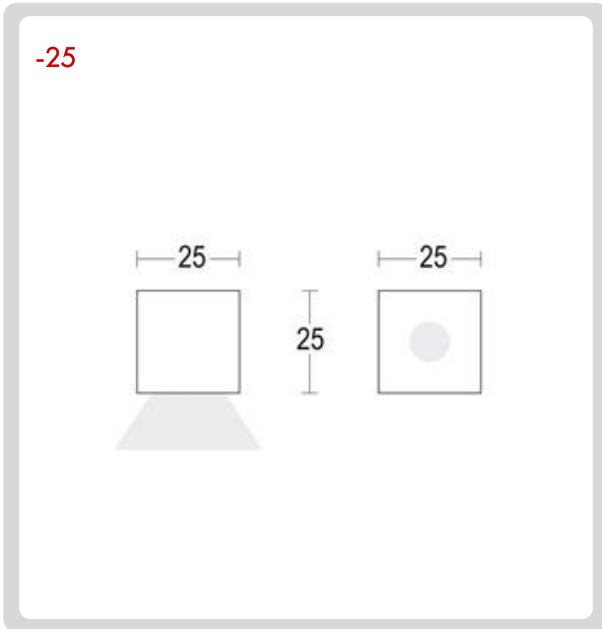

**HOW TO ORDER:**

**CODE:**

**Example:**  
CODE: BB-1434.00SQROBOX-GH-25-  
B20-1-NON-AG

BB-1434.00SQRO  
BOX-GH-25-  
B20-1-NON-AG

**1 MODELS:**

-25

**DIMENSIONS:**

A) Length - L: 0.98" (2.5 cm)  
B) Height - H: 0.98" (2.5 cm)