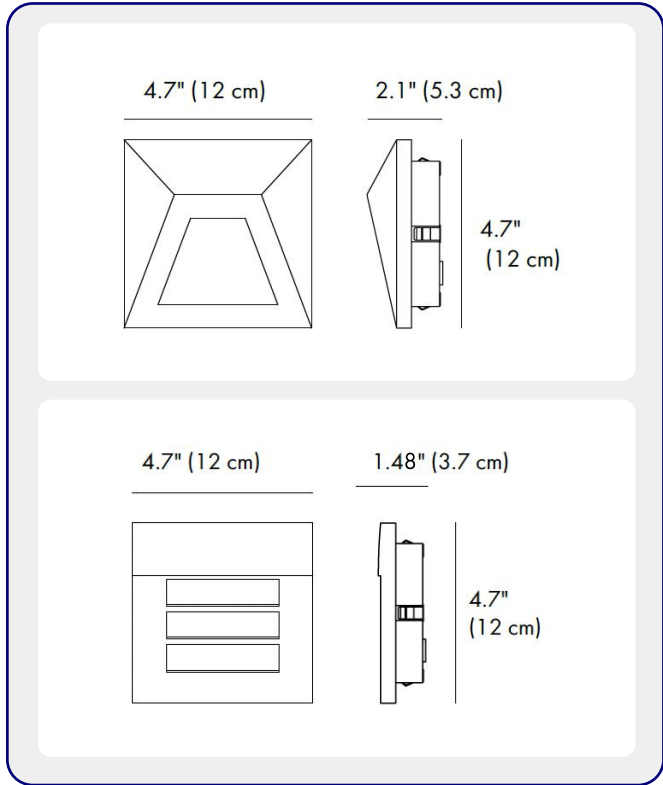

\_\_\_\_\_

**CODE -D1CY0934**

DIMENSIONS:

Length - L: 4.72" (12 cm)  
Height - H: 4.72" (12 cm)  
Depth - P: 2.35" (6 cm)

LIGHT SOURCE:

LED / 9 x 0.5W / 250 mA / 199 lm / CRI 80 / IK 07

**CODE -D1CX0934**

DIMENSIONS:

Length - L: 4.72" (12 cm)  
Height - H: 4.72" (12 cm)  
Depth - P: 2.25" (5.7 cm)

LIGHT SOURCE:

LED / 9 x 0.5W / 250 mA / 172 lm / CRI 80 / IK 07

**CODE -D1CZ0934**

DIMENSIONS:

Length - L: 4.72" (12 cm)  
Height - H: 4.72" (12 cm)  
Depth - P: 1.7" (4.3 cm)

**CODE -D1CN1434**

DIMENSIONS:

Length - L: 4.72" (12 cm)  
Height - H: 4.72" (12 cm)  
Depth - P: 2.1" (5.3 cm)

LIGHT SOURCE:

LED / 14 x 0.5W / 291 mA / 150 lm / CRI 80 / IK 10

**CODE -D1CW2832**

DIMENSIONS:

Length - L: 4.72" (12 cm)  
Height - H: 4.72" (12 cm)  
Depth - P: 1.48" (3.7 cm)

LIGHT SOURCE:

LED / 28 x 0.08W / 105 mA / 84 lm / CRI 80 / IK 05

sales@gordonbullard.com  
www.bullardbollards.com  
1-877-964-4646