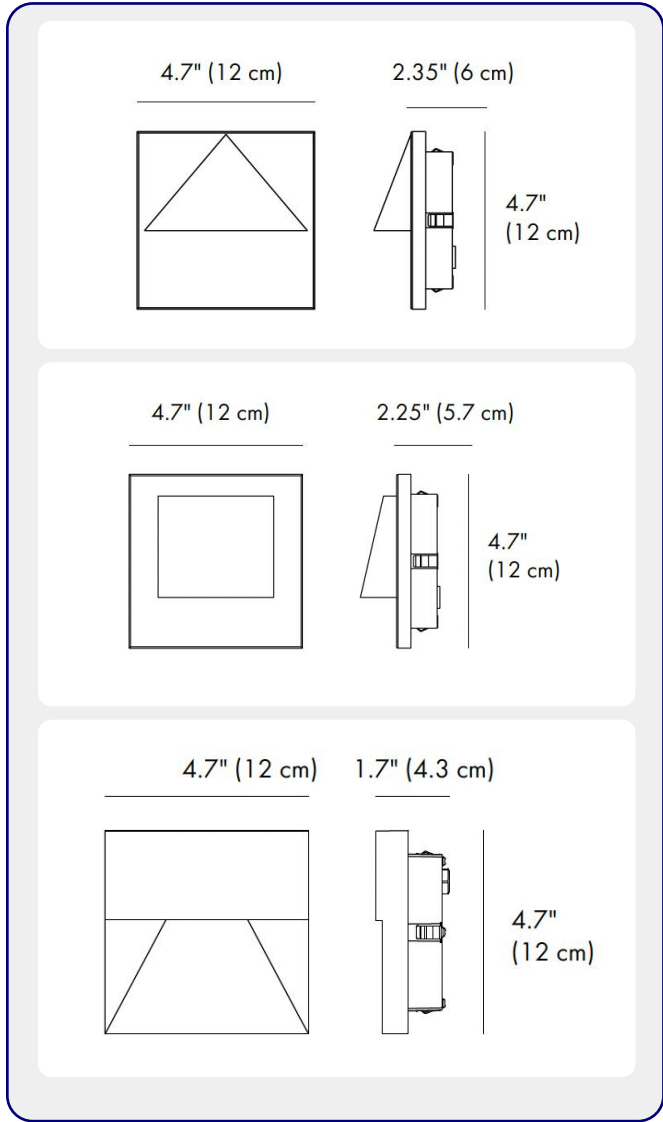

\_\_\_\_\_

**CODE -D1CY0934**

DIMENSIONS:

Length - L: 4.72" (12 cm)  
Height - H: 4.72" (12 cm)  
Depth - P: 2.35" (6 cm)

LIGHT SOURCE:

LED / 9 x 0.5W / 250 mA / 199 lm / CRI 80 / IK 07

**CODE -D1CX0934**

DIMENSIONS:

Length - L: 4.72" (12 cm)  
Height - H: 4.72" (12 cm)  
Depth - P: 2.25" (5.7 cm)

LIGHT SOURCE:

LED / 9 x 0.5W / 250 mA / 172 lm / CRI 80 / IK 07

**CODE -D1CZ0934**

DIMENSIONS:

Length - L: 4.72" (12 cm)  
Height - H: 4.72" (12 cm)  
Depth - P: 1.7" (4.3 cm)

**CODE -D1CN1434**

DIMENSIONS:

Length - L: 4.72" (12 cm)  
Height - H: 4.72" (12 cm)  
Depth - P: 2.1" (5.3 cm)

LIGHT SOURCE:

LED / 14 x 0.5W / 291 mA / 150 lm / CRI 80 / IK 10

**CODE -D1CW2832**

DIMENSIONS:

Length - L: 4.72" (12 cm)  
Height - H: 4.72" (12 cm)  
Depth - P: 1.48" (3.7 cm)

LIGHT SOURCE:

LED / 28 x 0.08W / 105 mA / 84 lm / CRI 80 / IK 05

sales@gordonbullard.com  
www.bullardbollards.com  
1-877-964-4646