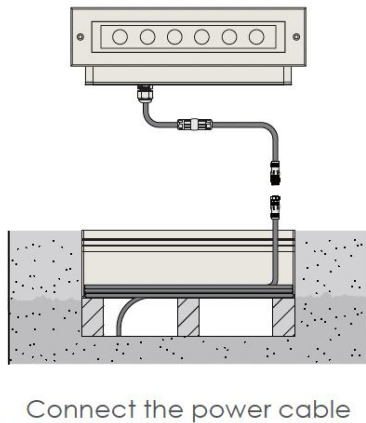

NORIE ANGLE

Data Sheet:

Input Voltage (V): 110-277
 IK 08

Installation steps

Step 1

Step 2

Step 3

Connect the power cable