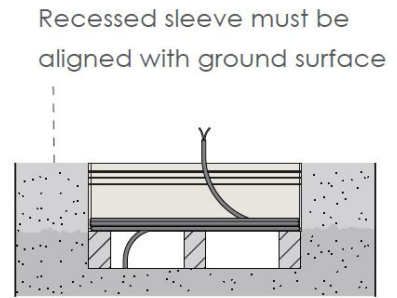

NORIE ANGLE

Data Sheet:

Input Voltage (V): 110-277
 IK 08

Installation steps

Step 1

Step 2

Step 3

Connect the power cable