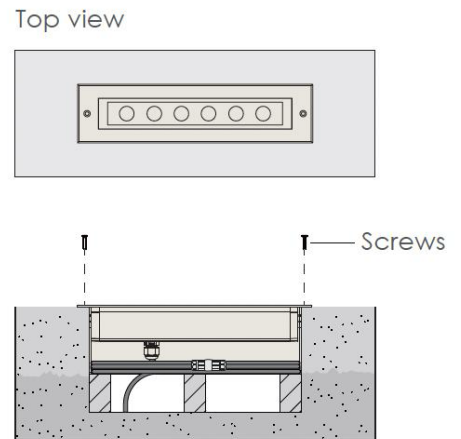

Step 4

P.2

sales@gordonbullard.com
www.bullardbollards.com
1 877-964-4646

991 South Gull Lake Dr.
Richland, MI 49083
USA