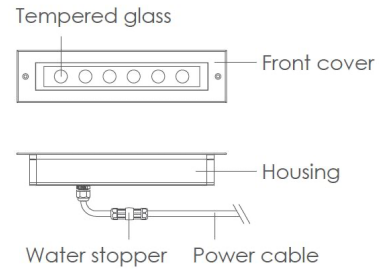

NORIE ANGLE

Data Sheet:

Input Voltage (V): 110-277
 IK 08

Installation steps

Step 1

Step 2

Step 3

Connect the power cable