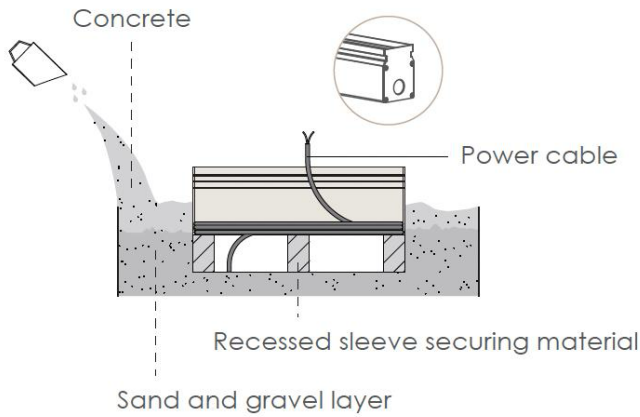

NORIE ANGLE

Data Sheet:

Input Voltage (V): 110-277
 IK 08

Installation steps

Step 1

Step 2

Step 3

Connect the power cable